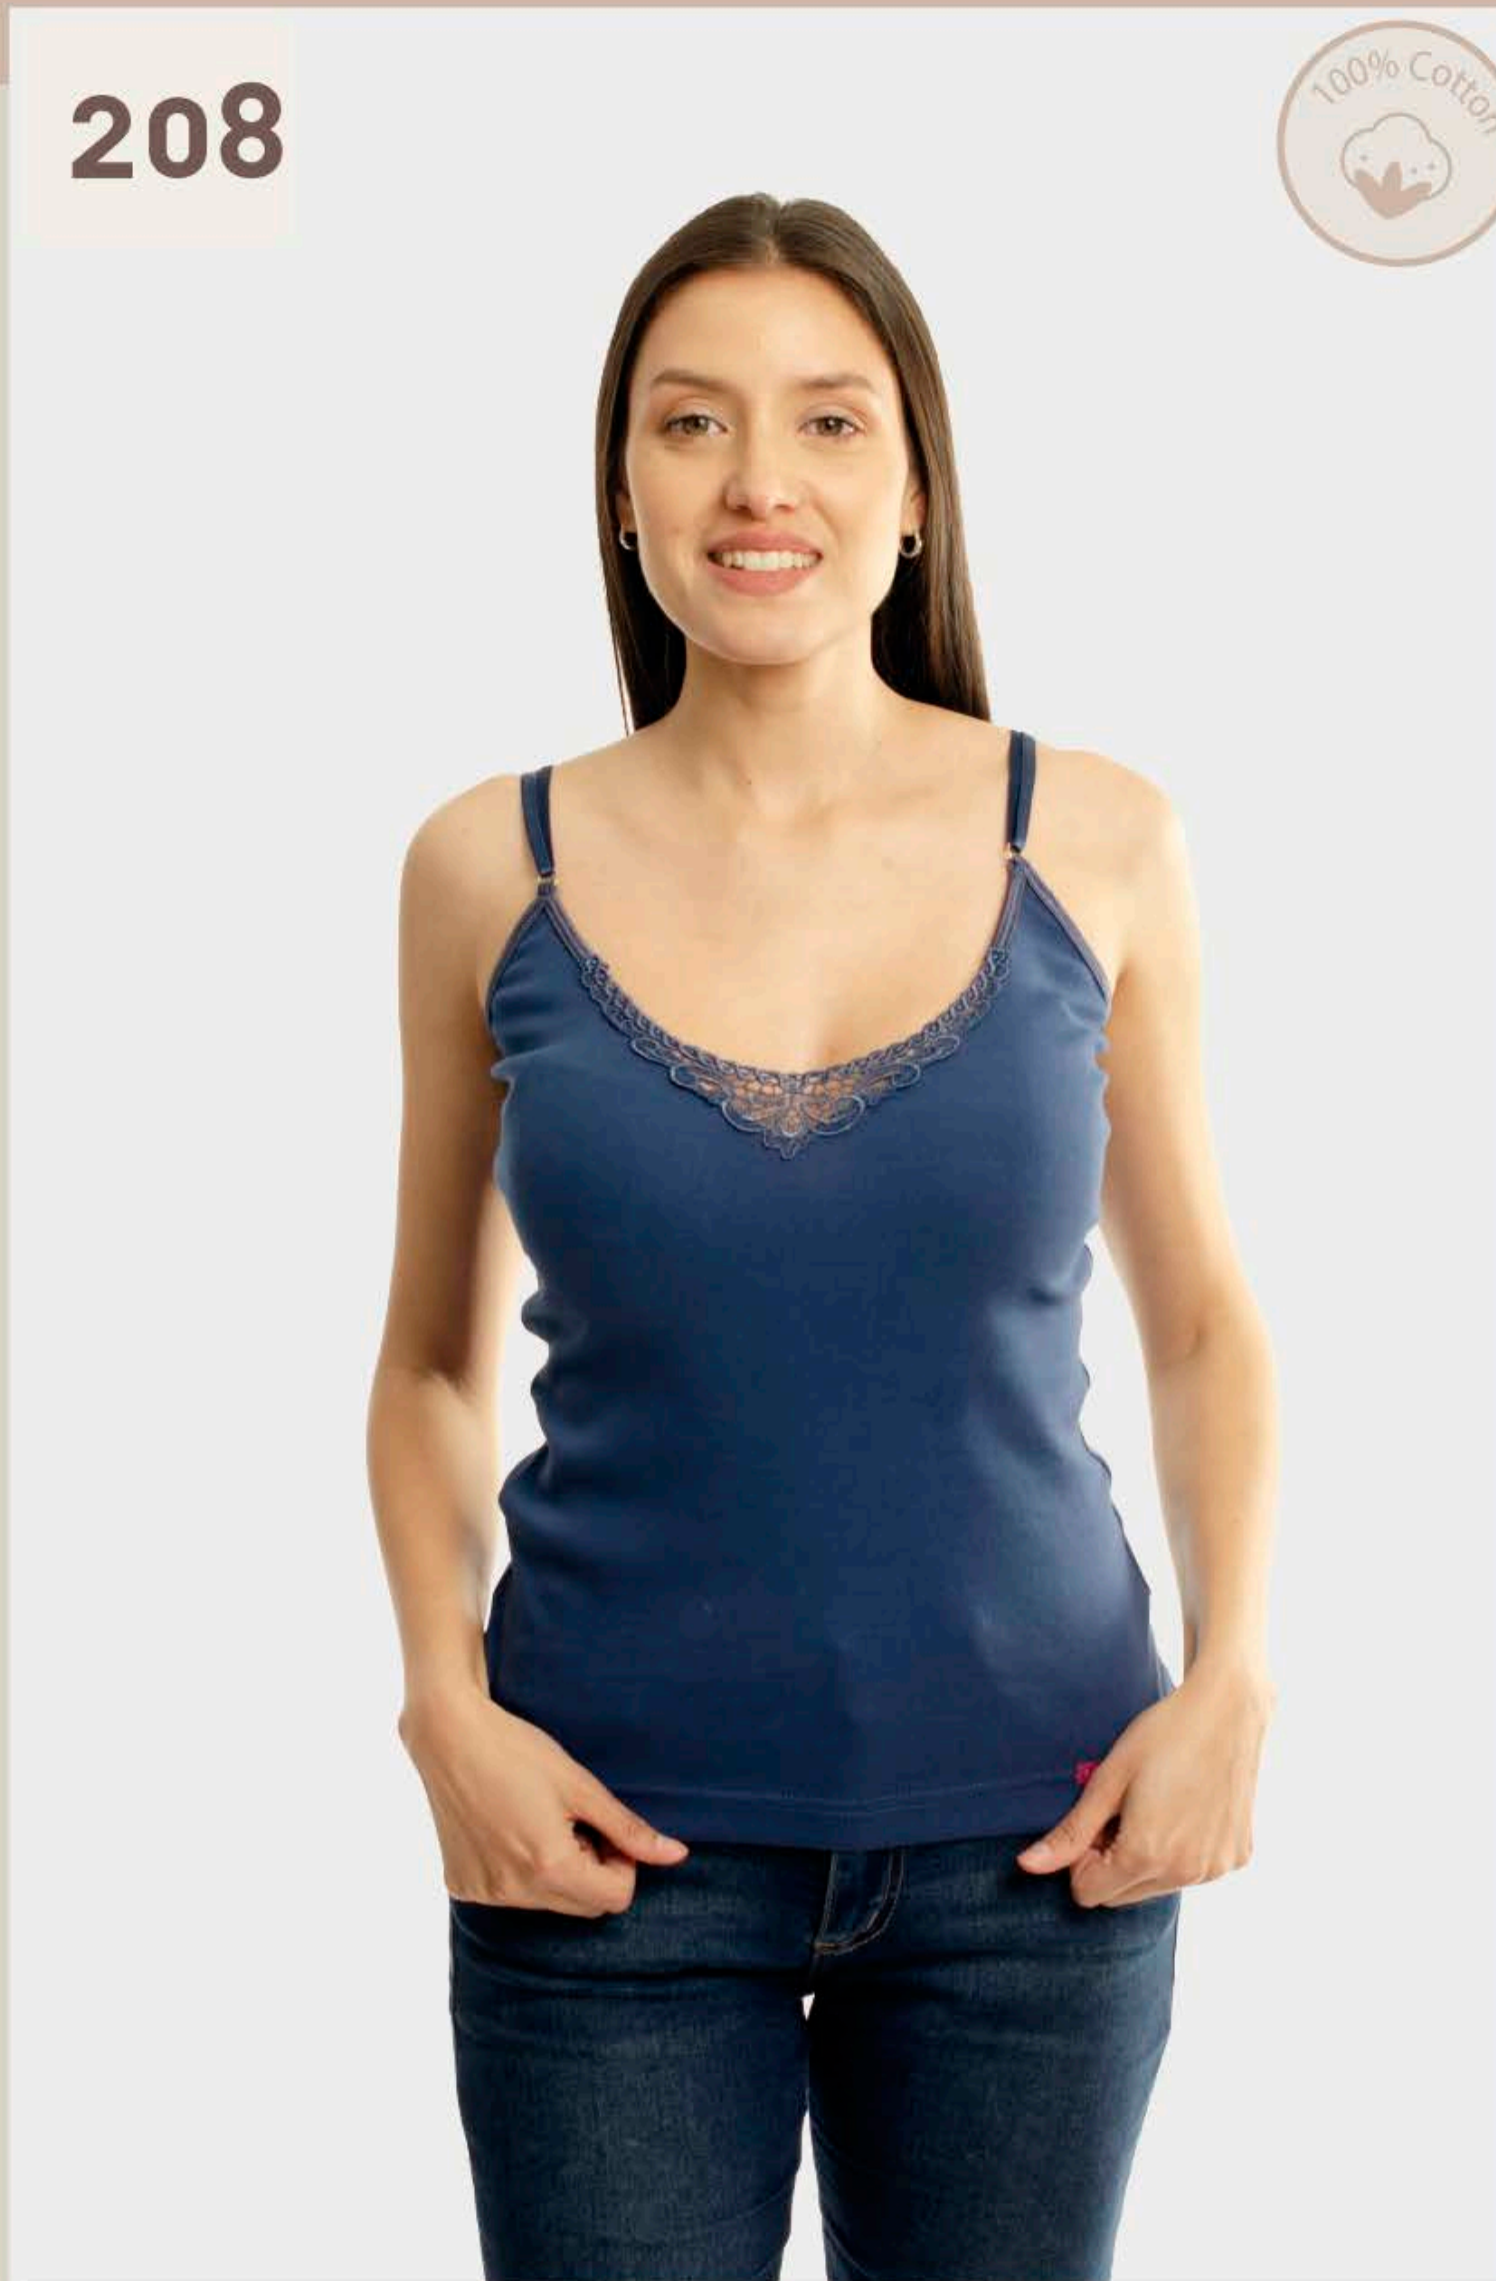

208

Lanzilen // Instagram @lanzilen

Camiseta bretel regulable
con guipiure

S M L XL XXL 3XL 4XL

222

www.lanzilen.com

Camiseta bretel regulable
con ribete en raso

S M L XL XXL 3XL 4XL